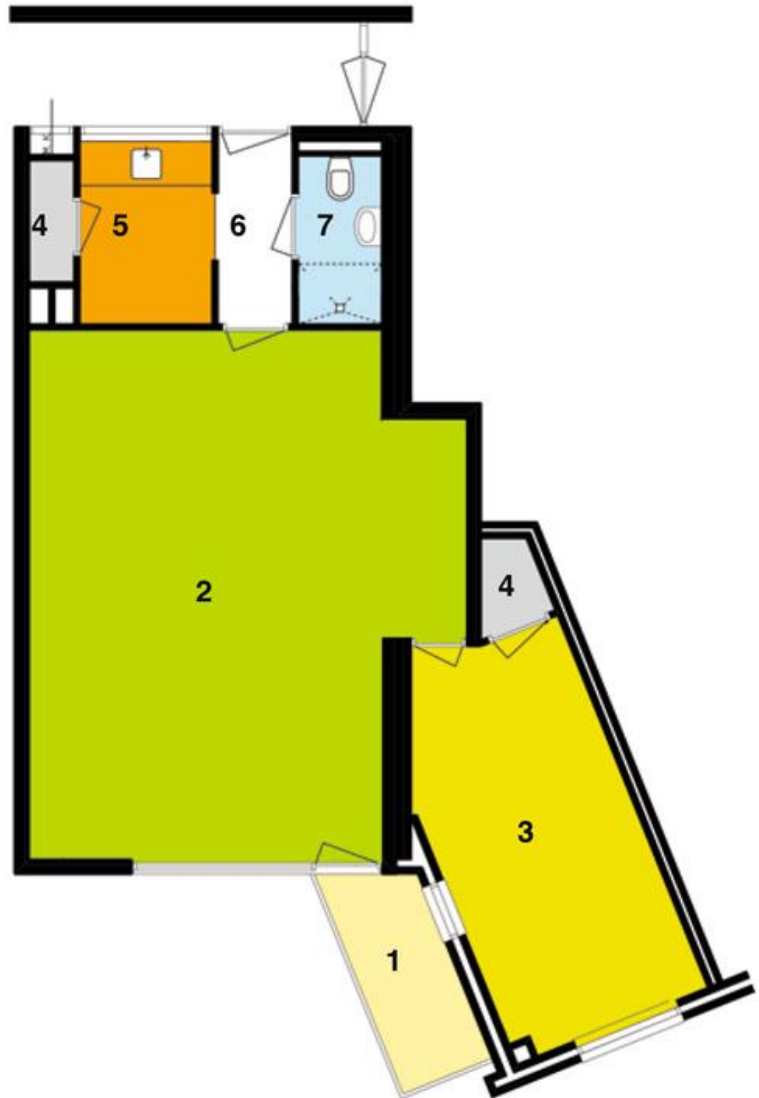

Appartementen 101 en 201

1. Balkon
2. Woonkamer (720 x 480 cm)
3. Slaapkamer (278 x 545 cm)
4. Kast
5. Keuken (179 x 248 cm)
6. Hal (100 x 248 cm)
7. Badkamer (113 x 248 cm)

Appartementen 106 en 306

1. Balkon
2. Woonkamer (720 x 480 cm)
3. Slaapkamer (426 x 300 cm)
4. Hobbykamer (175 x 203 cm)
5. Badkamer (113 x 248 cm)
6. Hal (100 x 248 cm)
7. Keuken (179 x 248 cm)
8. Kast

Appartementen 206 en 406

1. Balkon
2. Woonkamer (720 x 480 cm)
3. Slaapkamer (284 x 386 cm)
4. Slaapkamer (284 x 386 cm)
5. Kast
6. Badkamer (114 x 292 cm)
7. Toilet (113 x 248 cm)
8. Hal (100 x 248 cm)
9. Keuken (179 x 248 cm)
10. Kast