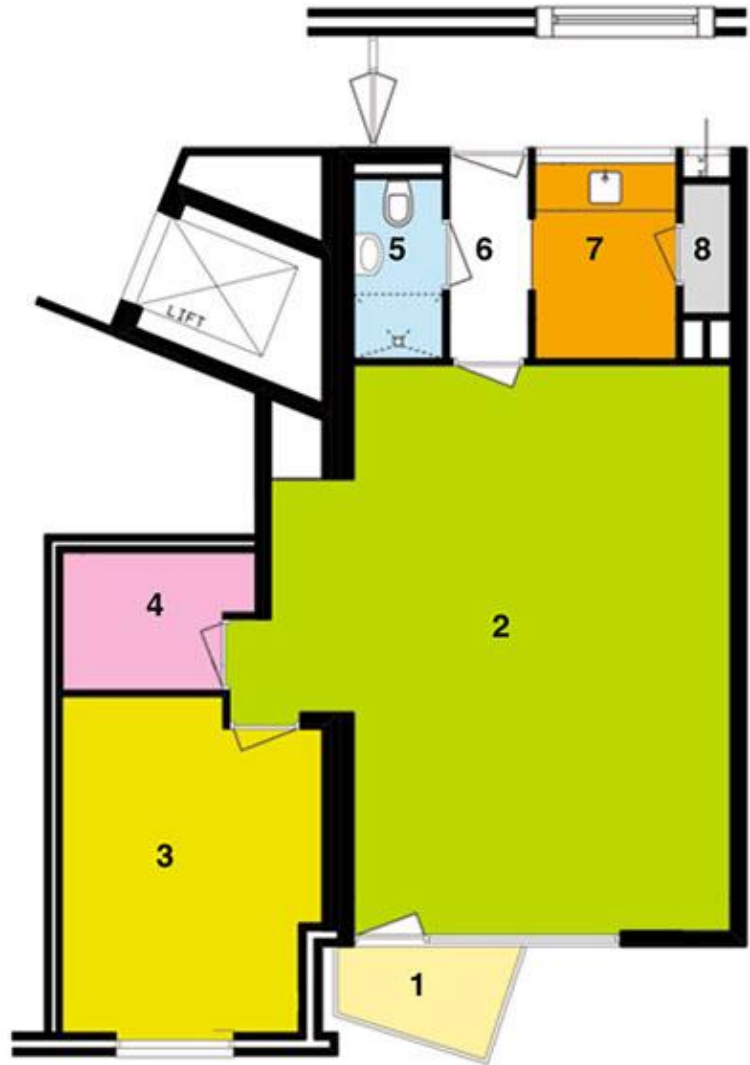

Appartementen 101 en 201

1. Balkon
2. Woonkamer (720 x 480 cm)
3. Slaapkamer (278 x 545 cm)
4. Kast
5. Keuken (179 x 248 cm)
6. Hal (100 x 248 cm)
7. Badkamer (113 x 248 cm)

Appartementen 106 en 306

1. Balkon
2. Woonkamer (720 x 480 cm)
3. Slaapkamer (426 x 300 cm)
4. Hobbykamer (175 x 203 cm)
5. Badkamer (113 x 248 cm)
6. Hal (100 x 248 cm)
7. Keuken (179 x 248 cm)
8. Kast

Appartementen 206 en 406

1. Balkon
2. Woonkamer (720 x 480 cm)
3. Slaapkamer (284 x 386 cm)
4. Slaapkamer (284 x 386 cm)
5. Kast
6. Badkamer (114 x 292 cm)
7. Toilet (113 x 248 cm)
8. Hal (100 x 248 cm)
9. Keuken (179 x 248 cm)
10. Kast